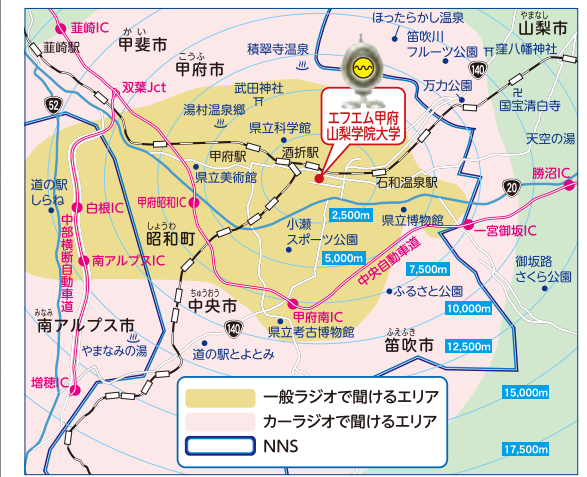

エフエム甲府 番組表<2020年4月~2020年9月>

FM KOFU 76.3MHz

エリアインフォメーション

放送料金表(消費税別) TIME RANK [タイムランク]

時間	ランク	TIME FEE (タイム料金/円)	
5	B		
6			
7			
8			
9			
10			
11	A	30分	50,000
12		20分	40,000
13		15分	30,000
14		10分	20,000
15		5分	15,000
16			
17			
18			
19			
20			
21			
22	B		
23			
24			
1	B		
2			
3			
4			

SPOT FEE (スポット料金/円)	
30秒	6,500
20秒	4,000
10秒	2,500

TIME FEE
 ●30分以上の料金は、その超過分につき30分の料金を適用して計算いたします。●上記時間帯の時間帯には、いずれも局の保有するステーションブレイクを設定します。●上記料金には、番組制作費、ネット費、CM制作費などは含まれておりません。●特別番組の編成および中継番組の延長の場合、その時間内の放送時間を変更または中止させていただくことがあります。