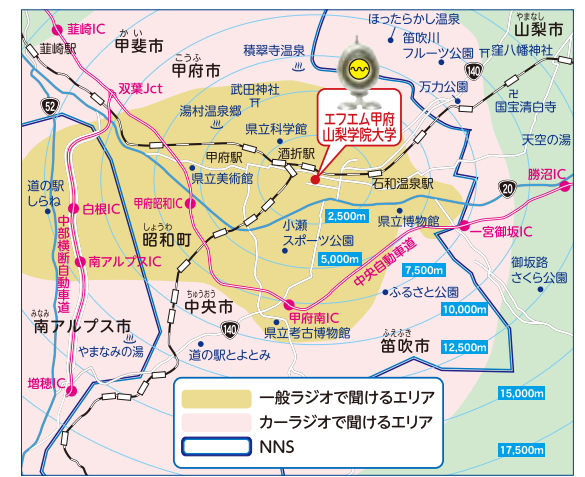

エフエム甲府 番組表<2019年4月~2019年9月>

FM KOFU **76.3MHz**

エリアインフォメーション

放送料金表 (消費税別) TIME RANK [タイムランク]

時間	ランク	TIME FEE (タイム料金/円)	
5	B		
6			
7			
8			
9			
10		30分	50,000
11		20分	40,000
12		15分	30,000
13		10分	20,000
14	A	5分	15,000
15			
16			
17			
18			
19			
20			
21			
22			
23			
24			
1	B		
2			
3			
4			
		SPOT FEE (スポット料金/円)	
		30秒	6,500
		20秒	4,000
		10秒	2,500

TIME FEE
 ●30分以上の料金は、その超過分につき30分の料金を適用して計算いたします。
 ●上記時間帯の時間枠には、いずれも局の保有するステーションプレークを設定します。
 ●上記料金には、番組制作費、ネット費、CM制作費などは含まれておりません。
 ●特別番組の編成および中継番組の延長の場合、その時間内の放送時間を変更または中止させていただくことがあります。

SPOT FEE
 ●上記料金にはCM制作費は含まれておりません。
 ●番組の変更、その他事情により挿入が不可能となった場合は、放送時間の移動または中止させていただくことがあります。