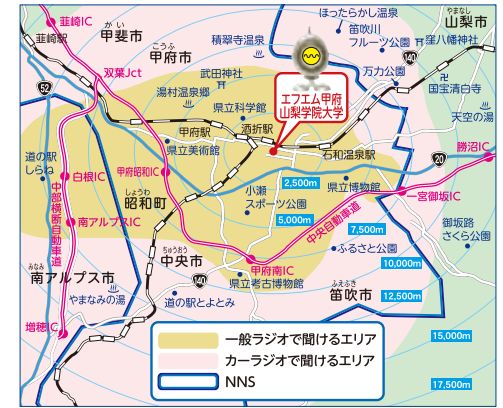

エフエム甲府 番組表<2018年10月~2018年12月>

FM KOFU 76.3MHz

エリアインフォメーション

放送料金表(消費税別)

TIME RANK [タイムランク]

時間	ランク	TIME FEE (タイム料金/円)	
		A	B
5	B		
6	B		
7	A	30分	50,000
8	A	20分	40,000
9	A	15分	30,000
10	A	10分	20,000
11	A	5分	15,000
12	A		
13	A		
14	A		
15	A		
16	A		
17	A		
18	A		
19	B		
20	B		
21	B		
22	B		
23	B		
24	B		
25	B		
26	B		
27	B		
28	B		
29	B		
30	B		

SPOT FEE (スポット料金/円)		
時間	A	B
30秒	6,500	3,000
20秒	4,000	2,000
10秒	2,500	1,000

TIME FEE
 ●30分以上の料金は、その超過分につき30分の料金を適用して計算いたします。●上記時間帯の時間枠には、いずれも局の保有するステーションブレイクを設定します。●上記料金には、番組制作費、ネット費、CM製作費などは含まれておりません。●特別番組の編成および中継番組の延長の場合、その時間内の放送時間を変更または中止させていただきますことがあります。